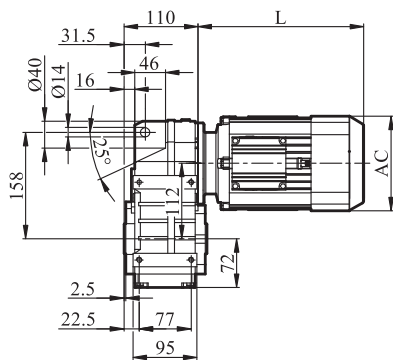

GF37

GFA37-T

GFA/GFH/GFV37

GFAZ/GFHZ/GFVZ37

GFF37

GFAF/GFHF/GFVF37

GFA/GFAZ/GFAF37输出轴

GFH/GFHZ/GFHF37输出轴

GFV/GFVZ/GFVF37输出轴

YE2电机机座号  
Motor Size

YE2电机机座号 Motor Size	63	71	80	90S	90L	100
L	225	260	290	300	330	340
AC	120	145	170	190	190	195
AD	110	130	135	145	145	180