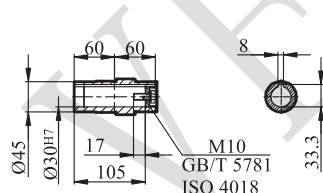

GF37

GFA37-T

GFA/GFH/GFV37

GFAZ/GFHZ/GFVZ37

GFF37

GFAF/GFHF/GFVF37

GFA/GFAZ/GFAF37输出轴

GFH/GFHZ/GFHF37输出轴

GFV/GFVZ/GFVF37输出轴

YE2电机机座号  
Motor Size

YE2电机机座号 Motor Size	63	71	80	90S	90L	100
L	225	260	290	300	330	340
AC	120	145	170	190	190	195
AD	110	130	135	145	145	180