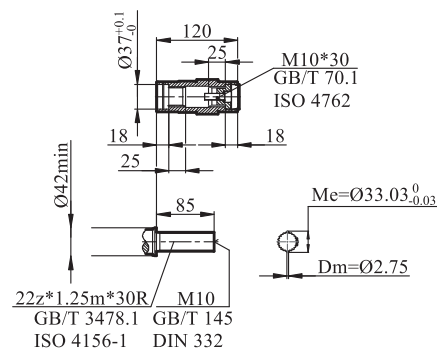

GF37

GFA37-T

GFA/GFH/GFV37

GFAZ/GFHZ/GFVZ37

GFF37

GFAF/GFHF/GFVF37

GFA/GFAZ/GFAF37输出轴

GFH/GFHZ/GFHF37输出轴

GFV/GFVZ/GFVF37输出轴

YE2电机机座号  
Motor Size

YE2电机机座号 Motor Size	63	71	80	90S	90L	100
L	225	260	290	300	330	340
AC	120	145	170	190	190	195
AD	110	130	135	145	145	180