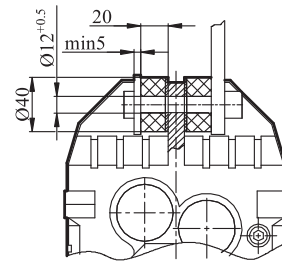

GF37

GFA37-T

GFA/GFH/GFV37

GFAZ/GFHZ/GFVZ37

GFF37

GFAF/GFHF/GFVF37

GFA/GFAZ/GFAF37输出轴

GFH/GFHZ/GFHF37输出轴

GFV/GFVZ/GFVF37输出轴

YE2电机机座号  
Motor Size

YE2电机机座号 Motor Size	63	71	80	90S	90L	100
L	225	260	290	300	330	340
AC	120	145	170	190	190	195
AD	110	130	135	145	145	180