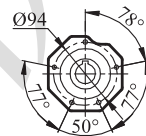

GF37

GFA37-T

GFA/GFH/GFV37

GFAZ/GFHZ/GFVZ37

GFF37

GFAF/GFHF/GFVF37

GFA/GFAZ/GFAF37输出轴

GFH/GFHZ/GFHF37输出轴

GFV/GFVZ/GFVF37输出轴

YE2电机机座号  
Motor Size

YE2电机机座号 Motor Size	63	71	80	90S	90L	100
L	225	260	290	300	330	340
AC	120	145	170	190	190	195
AD	110	130	135	145	145	180