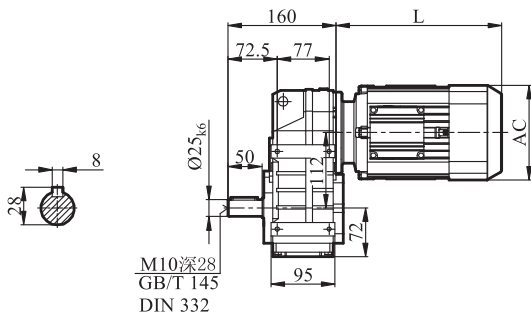

GF37

GFA37-T

GFA/GFH/GFV37

GFAZ/GFHZ/GFVZ37

GFF37

GFAF/GFHF/GFVF37

GFA/GFAZ/GFAF37输出轴

GFH/GFHZ/GFHF37输出轴

GFV/GFVZ/GFVF37输出轴

YE2电机机座号  
Motor Size

YE2电机机座号 Motor Size	63	71	80	90S	90L	100
L	225	260	290	300	330	340
AC	120	145	170	190	190	195
AD	110	130	135	145	145	180