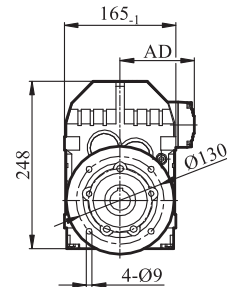

GF37

GFA37-T

GFA/GFH/GFV37

GFAZ/GFHZ/GFVZ37

GFF37

GFAF/GFHF/GFVF37

GFA/GFAZ/GFAF37输出轴

GFH/GFHZ/GFHF37输出轴

GFV/GFVZ/GFVF37输出轴

YE2电机机座号  
Motor Size

YE2电机机座号 Motor Size	63	71	80	90S	90L	100
L	225	260	290	300	330	340
AC	120	145	170	190	190	195
AD	110	130	135	145	145	180