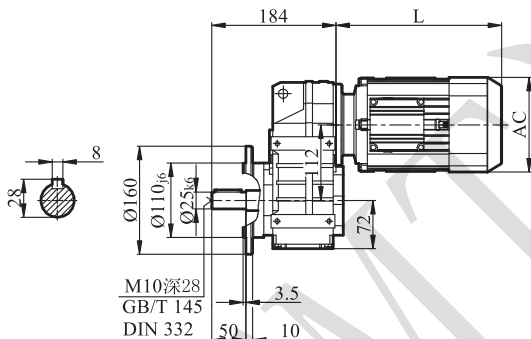

GF37

GFA37-T

GFA/GFH/GFV37

GFAZ/GFHZ/GFVZ37

GFF37

GFAF/GFHF/GFVF37

GFA/GFAZ/GFAF37输出轴

GFH/GFHZ/GFHF37输出轴

GFV/GFVZ/GFVF37输出轴

YE2电机机座号  
Motor Size

YE2电机机座号 Motor Size	63	71	80	90S	90L	100
L	225	260	290	300	330	340
AC	120	145	170	190	190	195
AD	110	130	135	145	145	180