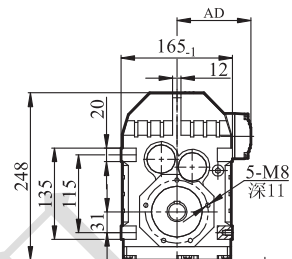

GF37

GFA37-T

GFA/GFH/GFV37

GFAZ/GFHZ/GFVZ37

GFF37

GFAF/GFHF/GFVF37

GFA/GFAZ/GFAF37输出轴

GFH/GFHZ/GFHF37输出轴

GFV/GFVZ/GFVF37输出轴

YE2电机机座号  
Motor Size

YE2电机机座号 Motor Size	63	71	80	90S	90L	100
L	225	260	290	300	330	340
AC	120	145	170	190	190	195
AD	110	130	135	145	145	180