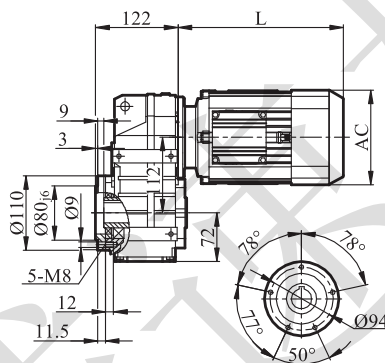

GF37

GFA37-T

GFA/GFH/GFV37

GFAZ/GFHZ/GFVZ37

GFF37

GFAF/GFHF/GFVF37

GFA/GFAZ/GFAF37输出轴

GFH/GFHZ/GFHF37输出轴

GFV/GFVZ/GFVF37输出轴

YE2电机机座号  
Motor Size

YE2电机机座号 Motor Size	63	71	80	90S	90L	100
L	225	260	290	300	330	340
AC	120	145	170	190	190	195
AD	110	130	135	145	145	180