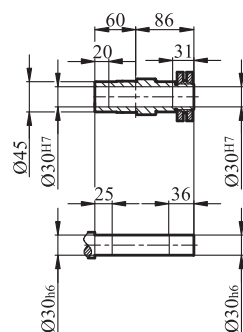

GF37

GFA37-T

GFA/GFH/GFV37

GFAZ/GFHZ/GFVZ37

GFF37

GFAF/GFHF/GFVF37

GFA/GFAZ/GFAF37输出轴

GFH/GFHZ/GFHF37输出轴

GFV/GFVZ/GFVF37输出轴

YE2电机机座号  
Motor Size

YE2电机机座号 Motor Size	63	71	80	90S	90L	100
L	225	260	290	300	330	340
AC	120	145	170	190	190	195
AD	110	130	135	145	145	180