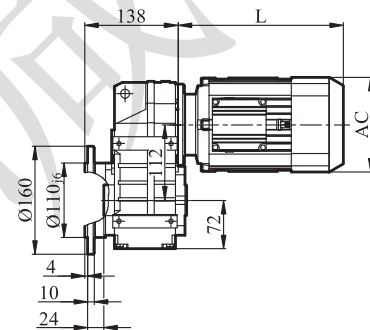

GF37

GFA37-T

GFA/GFH/GFV37

GFAZ/GFHZ/GFVZ37

GFF37

GFAF/GFHF/GFVF37

GFA/GFAZ/GFAF37输出轴

GFH/GFHZ/GFHF37输出轴

GFV/GFVZ/GFVF37输出轴

YE2电机机座号  
Motor Size

YE2电机机座号 Motor Size	63	71	80	90S	90L	100
L	225	260	290	300	330	340
AC	120	145	170	190	190	195
AD	110	130	135	145	145	180