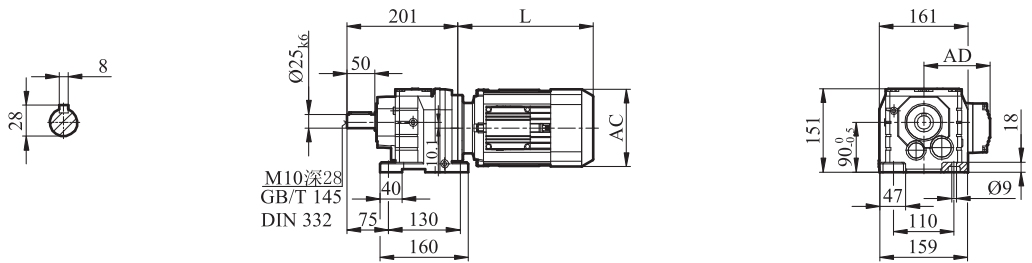

GR37

GRF37

GR37F

GRZ37

YE2电机机座号 Motor Size	63	71	80	90S	90L	100
L	225	260	290	300	330	340
AC	120	145	170	190	190	195
AD	110	130	135	145	145	180