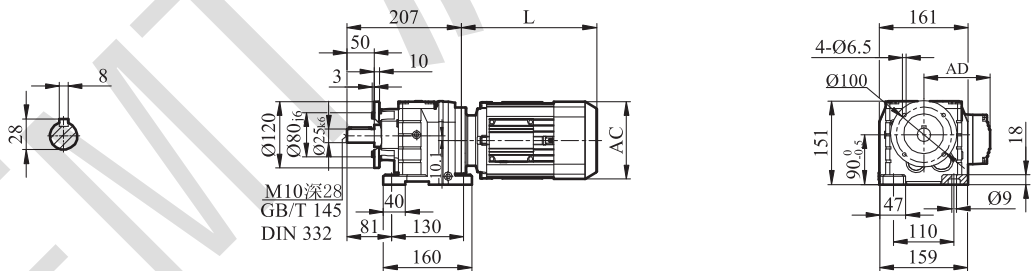

GR37

GRF37

GR37F

GRZ37

YE2电机机座号 Motor Size	63	71	80	90S	90L	100
L	225	260	290	300	330	340
AC	120	145	170	190	190	195
AD	110	130	135	145	145	180