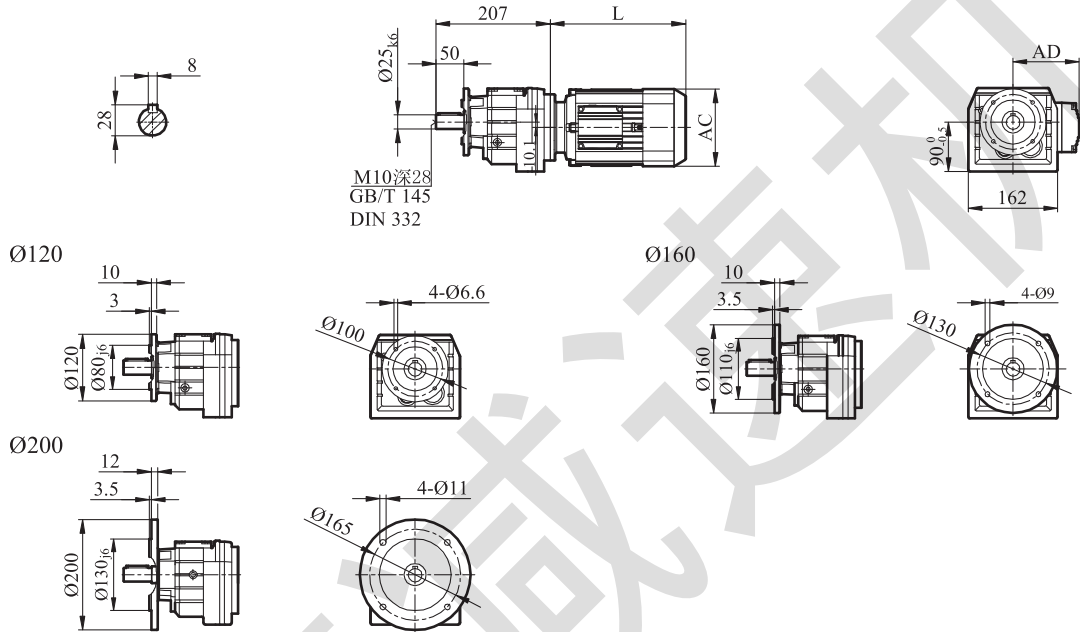

GR37

GRF37

GR37F

GRZ37

YE2电机机座号 Motor Size	63	71	80	90S	90L	100
L	225	260	290	300	330	340
AC	120	145	170	190	190	195
AD	110	130	135	145	145	180