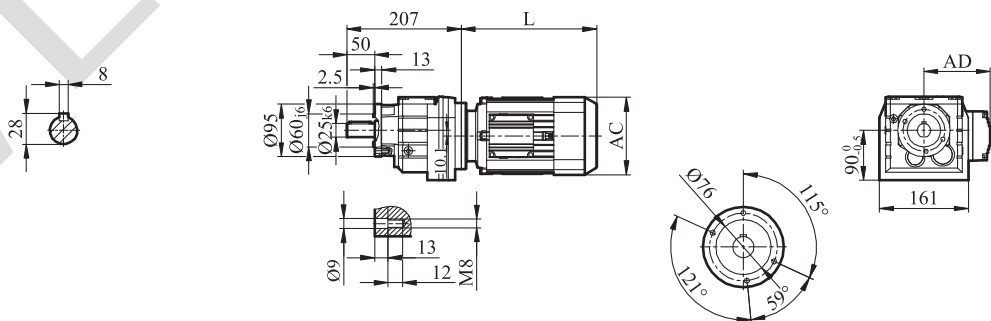

GR37

GRF37

GR37F

GRZ37

YE2电机机座号 Motor Size	63	71	80	90S	90L	100
L	225	260	290	300	330	340
AC	120	145	170	190	190	195
AD	110	130	135	145	145	180