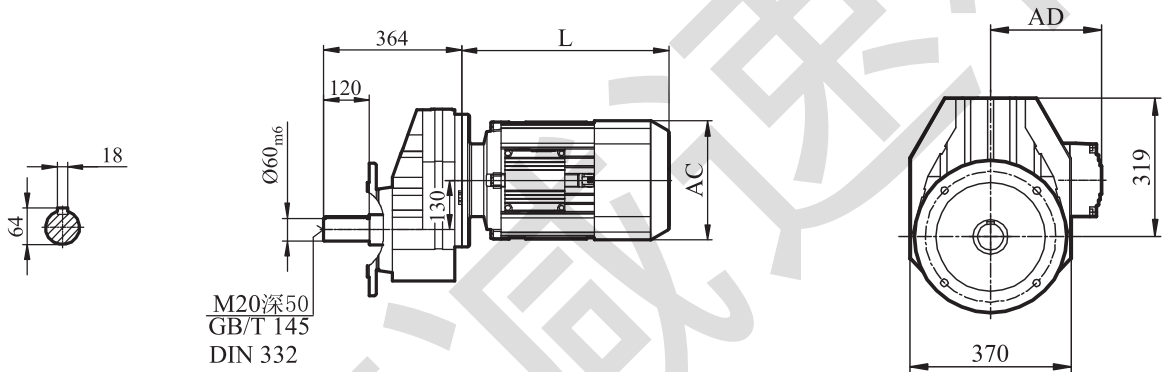

GRX107

GRXF107

Ø350

Ø450

YE2电机机座号 Motor Size	132S	132M	160M	160L	180M	180L	200L	225S	225M
L	403	482	524	519	555	588	654	680	702
AC	280	280	315	315	350	350	395	450	450
AD	215	215	255	255	280	280	305	335	335