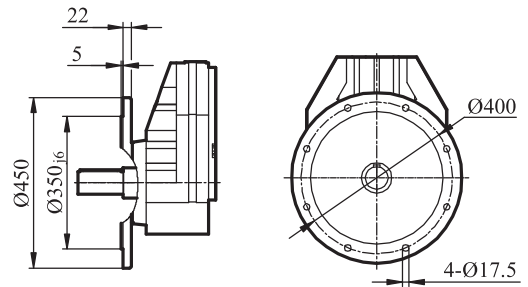

GRX107

GRXF107

Ø350

Ø450

YE2电机机座号 Motor Size	132S	132M	160M	160L	180M	180L	200L	225S	225M
L	403	482	524	519	555	588	654	680	702
AC	280	280	315	315	350	350	395	450	450
AD	215	215	255	255	280	280	305	335	335