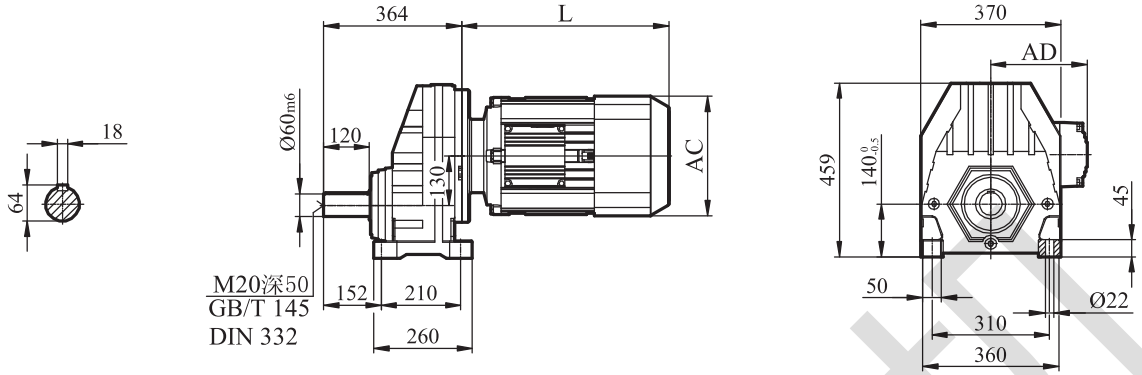

GRX107

GRXF107

Ø350

Ø450

YE2电机机座号 Motor Size	132S	132M	160M	160L	180M	180L	200L	225S	225M
L	403	482	524	519	555	588	654	680	702
AC	280	280	315	315	350	350	395	450	450
AD	215	215	255	255	280	280	305	335	335