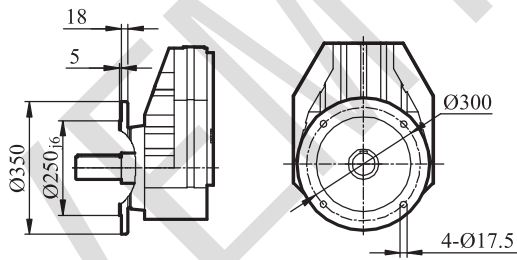

GRX107

GRXF107

Ø350

Ø450

YE2电机机座号 Motor Size	132S	132M	160M	160L	180M	180L	200L	225S	225M
L	403	482	524	519	555	588	654	680	702
AC	280	280	315	315	350	350	395	450	450
AD	215	215	255	255	280	280	305	335	335